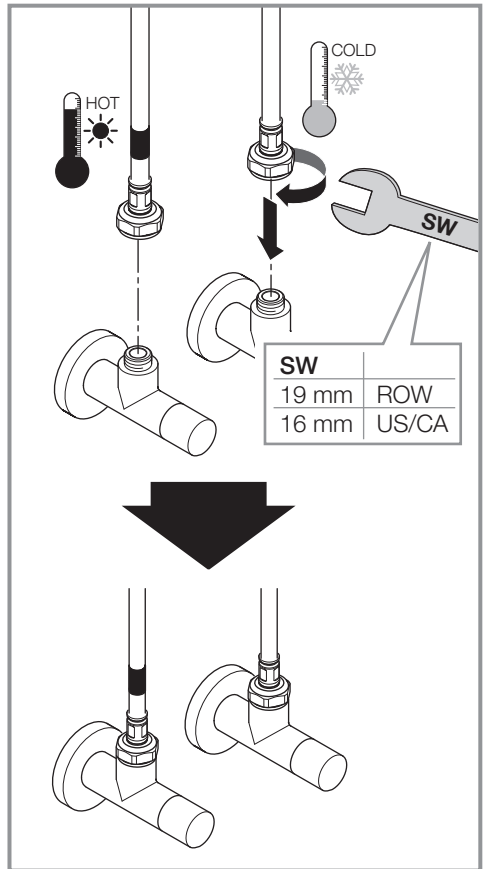

→ 2020

2021 →

Dornbracht AG & Co. KG
Köbbingser Mühle 6, D-58640 Iserlohn
Tel. +49 2371 8899-900
mail@dornbracht.de
www.dornbracht.com

01 38 00 050 00 / 01.2022