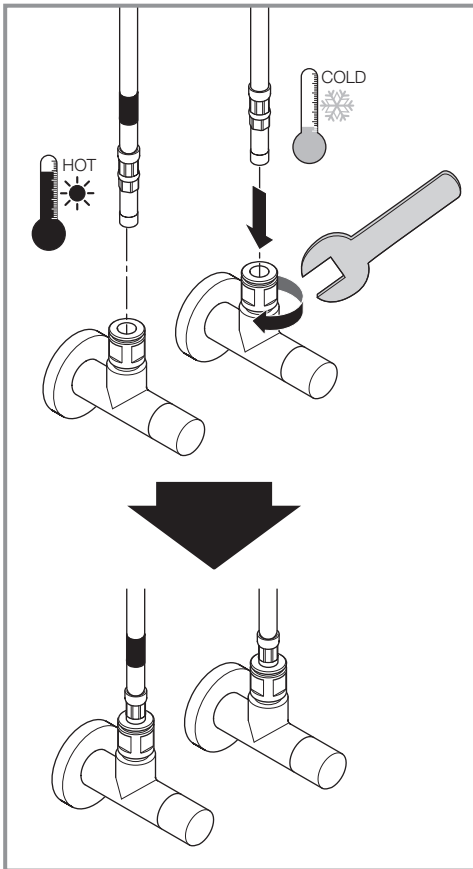

→ 2020

2021 →

Dornbracht AG & Co. KG
Köbbingser Mühle 6, D-58640 Iserlohn
Tel. +49 2371 8899-900
mail@dornbracht.de
www.dornbracht.com

01 38 00 050 00 / 01.2022