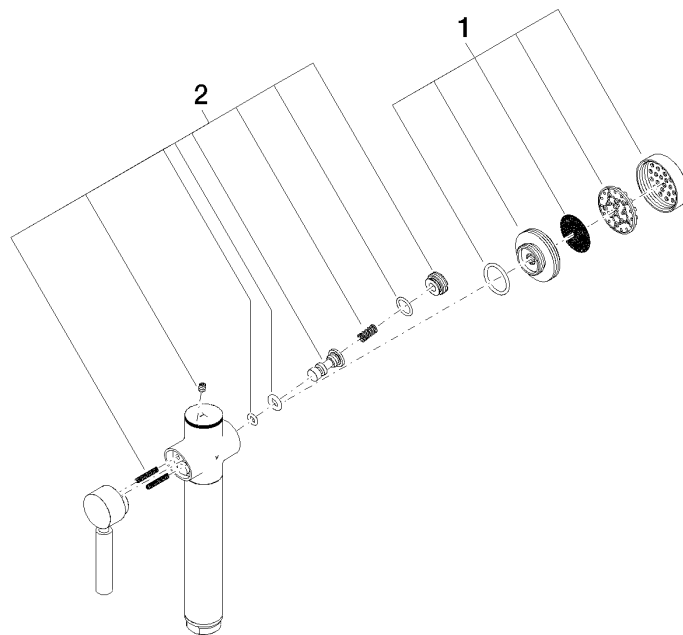

Lijst met reserveonderdelen

**Productversie tot 9/18/2018**

Productversie van 9/18/2018

Positie	Ingebouwde hoeveelheid	Artikelnummer	Spare part	Catalogusprijs excl. BTW	Levertijd (Working days)
1	1	04 24 02 046 10 90	Aansluiting met nippel -	Niet langer beschikbaar	-
Reserveonderdeel kan niet meer worden besteld, bestel het vervangende artikel					
		04240204601-07	Aansluiting 300 mm - ruw vernikkeld		
2	1	90 23 30 040 00-00	Schroefverbinding - Chroom	15,00 EUR	10
3	1	90 24 03 168 00 90	Nippel 1/2" x 1/2" -	30,00 EUR	2
4	1	90 14 20 002 00 90	Dichting Vf 3110 18,5 x 12,0 x 2,0 mm -	8,00 EUR	2
5	1	90 17 09 046 10 90	Omstelling -	189,00 EUR	2
6	1	09 24 04 112 10 90	Nippel voor omstelling Spoeldouche Ø 21 x 10 mm -	9,00 EUR	2
7	1	90 14 10 033 00 90	O-Ring EPDM 70 14,5 x 2,0 mm -	9,00 EUR	2
8	1	90 21 10 031 10 90	Omstelling -	62,00 EUR	2
9	1	04 21 02 006 00 92	Stop met afdichting 1/2" -	17,00 EUR	2
10	2	09 23 01 039 90	Zeef de afdichting Ø 19 x 5,5 mm -	8,00 EUR	2
11	1	90 24 03 241 00 90	Nippel G1/2IG x M15 x 1IG x 55 mm -	64,00 EUR	2
12	1	90 14 20 019 00 90	Dichting Vf 3110 13,9 x 10 x 2 mm -	9,00 EUR	2
13	1	04 30 11 038 66 90	Bevestiging met O-ring Ø36,17 x 2,62 mm M30 x 1,5 -	6,00 EUR	2
14	1	09 30 01 085-00	Schacht Ø 50 x 70 mm - Chroom	72,00 EUR	10
15	1	90 18 40 085 00 90	Huls -	10,00 EUR	2
16	1	90 30 02 062 00-00	Keukenmengkraanslang Zwart gevlochten polymeer met conus 1/2" x M15x1 x 1500 mm - Chroom	81,00 EUR	10
17	1	90 12 11 098 11-00	Spoeldouche 66,5 x 157 x 35 mm - Chroom	429,00 EUR	10
17.1	1	12 860 970-00	Douchekop - Chroom	96,00 EUR	10
17.2	1	12 865 970 90	Reparatieset -	51,00 EUR	2

**90 12 11 098 11-00 - Spoeldouche 66,5 x 157 x 35 mm - Chroom**

Keuken -  
Spoeldouche-garnituur - Chroom  
Artikelnummer: 27 718 970-00

Keuken -  
Spoeldouche-garnituur - Chroom  
Artikelnummer: 27 718 970-00

12 860 970-00 - Douchekop - Chroom

---

Keuken -  
Spoeldouche-garnituur - Chroom  
Artikelnummer: 27 718 970-00

12 865 970 90 - Reparatieset -

---