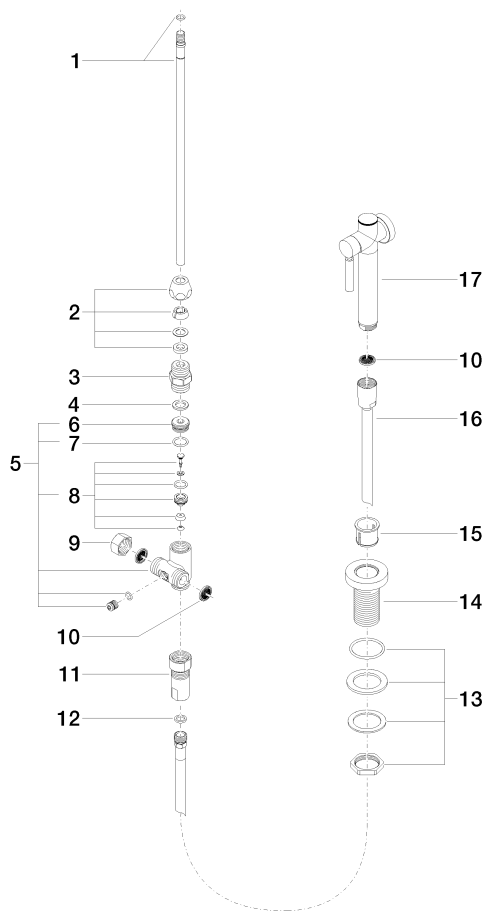

Keuken -
Spoeldouche-garnituur - Chrom
Artikelnummer: 27 718 970-00

Productversie tot 9/18/2018

Productversie van 9/18/2018

Keuken -
Spoeldouche-garnituur - Chroom
Artikelnummer: 27 718 970-00

Lijst met reserveonderdelen

Productversie tot 9/18/2018

Productversie van 9/18/2018

Positie	Ingebouwde hoeveelheid	Artikelnummer	Spare part	Catalogusprijs excl. BTW	Levertijd (Working days)
1	1	04 24 02 046 10 90	Aansluiting met nippel -	Niet langer beschikbaar	-
Reserveonderdeel kan niet meer worden besteld, bestel het vervangende artikel					
		04240204601-07	Aansluiting 300 mm - ruw vernikkeld		
2	1	90 23 30 040 00-00	Schroefverbinding - Chroom	15,00 EUR	10
3	1	90 24 03 168 00 90	Nippel 1/2" x 1/2" -	30,00 EUR	2
4	1	90 14 20 002 00 90	Dichting Vf 3110 18,5 x 12,0 x 2,0 mm -	8,00 EUR	2
5	1	90 17 09 046 10 90	Omstelling -	189,00 EUR	2
6	1	09 24 04 112 10 90	Nippel voor omstelling Spoeldouche Ø 21 x 10 mm -	9,00 EUR	2
7	1	90 14 10 033 00 90	O-Ring EPDM 70 14,5 x 2,0 mm -	9,00 EUR	2
8	1	90 21 10 031 10 90	Omstelling -	62,00 EUR	2
9	1	04 21 02 006 00 92	Stop met afdichting 1/2" -	17,00 EUR	2
10	2	09 23 01 039 90	Zeef de afdichting Ø 19 x 5,5 mm -	8,00 EUR	2
11	1	90 24 03 241 00 90	Nippel G1/2IG x M15 x 1IG x 55 mm -	64,00 EUR	2
12	1	90 14 20 019 00 90	Dichting Vf 3110 13,9 x 10 x 2 mm -	9,00 EUR	2
13	1	04 30 11 038 66 90	Bevestiging met O-ring Ø36,17 x 2,62 mm M30 x 1,5 -	6,00 EUR	2
14	1	09 30 01 085-00	Schacht Ø 50 x 70 mm - Chroom	72,00 EUR	10
15	1	90 18 40 085 00 90	Huls -	10,00 EUR	2
16	1	90 30 02 062 00-00	Keukenmengkraanslang Zwart gevlochten polymeer met conus 1/2" x M15x1 x 1500 mm - Chroom	81,00 EUR	10
17	1	90 12 11 098 11-00	Spoeldouche 66,5 x 157 x 35 mm - Chroom	429,00 EUR	10
17.1	1	12 860 970-00	Douchekop - Chroom	96,00 EUR	10
17.2	1	12 865 970 90	Reparatieset -	51,00 EUR	2

90 12 11 098 11-00 - Spoeldouche 66,5 x 157 x 35 mm - Chroom