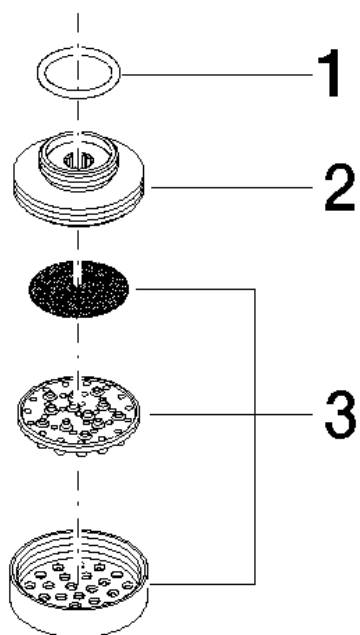

Lijst met reserveonderdelen

**Productversie tot 9/18/2018**

Productversie van 9/18/2018

Positie	Ingebouwde hoeveelheid	Artikelnummer	Spare part	Catalogusprijs excl. BTW	Levertijd (Working days)
1	1	04 24 02 046 10 90	Aansluiting met nippel -	Niet langer beschikbaar	-
Reserveonderdeel kan niet meer worden besteld, bestel het vervangende artikel					
		04240204601-07	Aansluiting 300 mm - ruw vernikkeld		
2	1	90 23 30 040 00-00	Schroefverbinding - Chroom	15,00 EUR	10
3	1	90 24 03 168 00 90	Nippel 1/2" x 1/2" -	30,00 EUR	2
4	1	90 14 20 002 00 90	Dichting Vf 3110 18,5 x 12,0 x 2,0 mm -	8,00 EUR	2
5	1	90 17 09 046 10 90	Omstelling -	189,00 EUR	2
6	1	09 24 04 112 10 90	Nippel voor omstelling Spoeldouche Ø 21 x 10 mm -	9,00 EUR	2
7	1	90 14 10 033 00 90	O-Ring EPDM 70 14,5 x 2,0 mm -	9,00 EUR	2
8	1	90 21 10 031 10 90	Omstelling -	62,00 EUR	2
9	1	04 21 02 006 00 92	Stop met afdichting 1/2" -	17,00 EUR	2
10	2	09 23 01 039 90	Zeef de afdichting Ø 19 x 5,5 mm -	8,00 EUR	2
11	1	90 24 03 241 00 90	Nippel G1/2IG x M15 x 1IG x 55 mm -	64,00 EUR	2
12	1	90 14 20 019 00 90	Dichting Vf 3110 13,9 x 10 x 2 mm -	9,00 EUR	2
13	1	04 30 11 038 66 90	Bevestiging met O-ring Ø36,17 x 2,62 mm M30 x 1,5 -	6,00 EUR	2
14	1	09 30 01 085-00	Schacht Ø 50 x 70 mm - Chroom	72,00 EUR	10
15	1	90 18 40 085 00 90	Huls -	10,00 EUR	2
16	1	90 30 02 062 00-00	Keukenmengkraanslang Zwart gevlochten polymeer met conus 1/2" x M15x1 x 1500 mm - Chroom	81,00 EUR	10
17	1	90 12 11 098 11-00	Spoeldouche 66,5 x 157 x 35 mm - Chroom	429,00 EUR	10
17.1	1	12 860 970-00	Douchekop - Chroom	96,00 EUR	10
17.2	1	12 865 970 90	Reparatieset -	51,00 EUR	2

**90 12 11 098 11-00 - Spoeldouche 66,5 x 157 x 35 mm - Chroom**

Keuken -  
Spoeldouche-garnituur - Chroom  
Artikelnummer: 27 718 970-00

Keuken -  
Spoeldouche-garnituur - Chroom  
Artikelnummer: 27 718 970-00

12 860 970-00 - Douchekop - Chroom

---

Keuken -  
Spoeldouche-garnituur - Chroom  
Artikelnummer: 27 718 970-00

12 865 970 90 - Reparatieset -

---