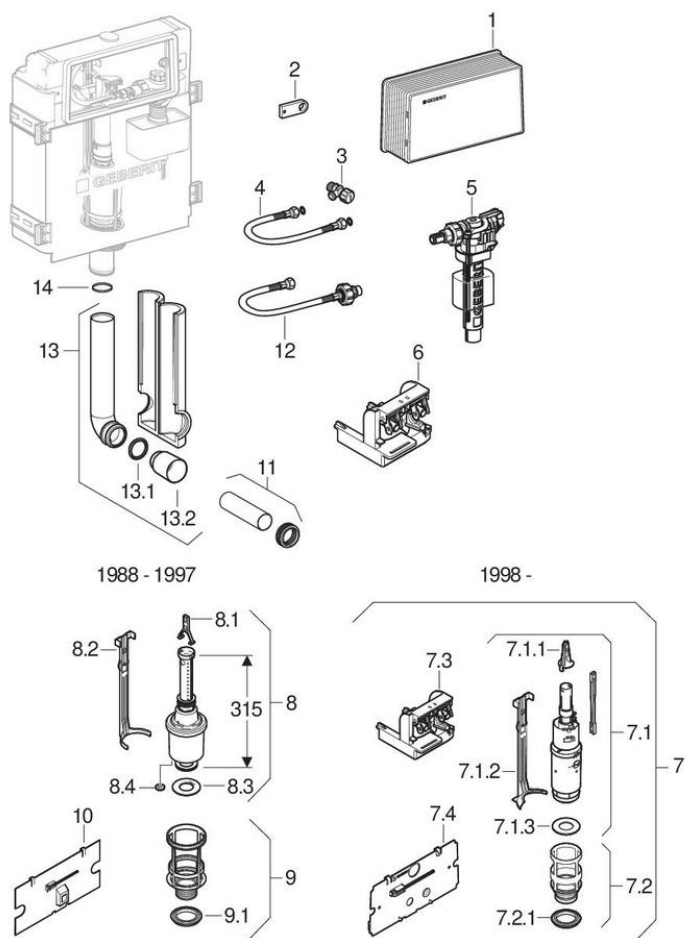

Twinline inbouwreservoirs 12 cm (UP130, 110.800)

1988 - 2014

Merk Geberit

Type Twinline, Twinline 12 cm, UP130

Eigenschappen

Bouwjaar van	1988
Bouwjaar tot	2014
Afmetingen / design	Serviceopening: 29,5 x 15,5 cm, spoelreservoir: 39,5 x 49 cm
Serie	110.800

Geldig voor artikel

110.133.00.1	110.800.00.1	110.812.00.1	110.855.00.1
110.857.00.1	110.865.00.1	110.873.00.1	111.104.00.1
111.108.00.1	111.142.00.1	111.150.00.1	260.097.00.1
260.108.00.1	440.107.00.1	440.109.00.1	440.907.00.1
461.010.00.1	461.011.00.1	461.018.00.1	461.019.00.1
461.087.00.1	461.087.00.2	461.908.00.1	461.909.00.1
890.483.00.1			

#	Art. nr.	Omschrijving	Opmerkingen
1	240.233.00.1	Geberit verlengset bouwsparring Twinline (UP130 110.800)	
2	889.246.00.1	Geberit bevestigingslip voor afstand bouten	
3	216.599.00.1	Geberit hoekstopkraan met knop Twinline (UP130 110.800)	
3	240.644.00.1	Geberit hoekstopkraan voor inbouwreservoir	
4	240.069.00.1	Geberit aansluitslang 3/8" Twinline (UP130 110.800)	
5	240.705.00.1	Geberit vlotterkraan voor inbouwres.Type 380 sc 3/8" Unifill	
5	240.714.00.1	Geberit Impuls380 vlotterkraan, 3/8" en 1/2", nippel van messing	
5	SPT_461085	Vlotterkranen type 380, wateraansluiting zijkant	
6	240.510.00.1	Geberit brugstuk met bevestiging vlotterkraan Twinline	