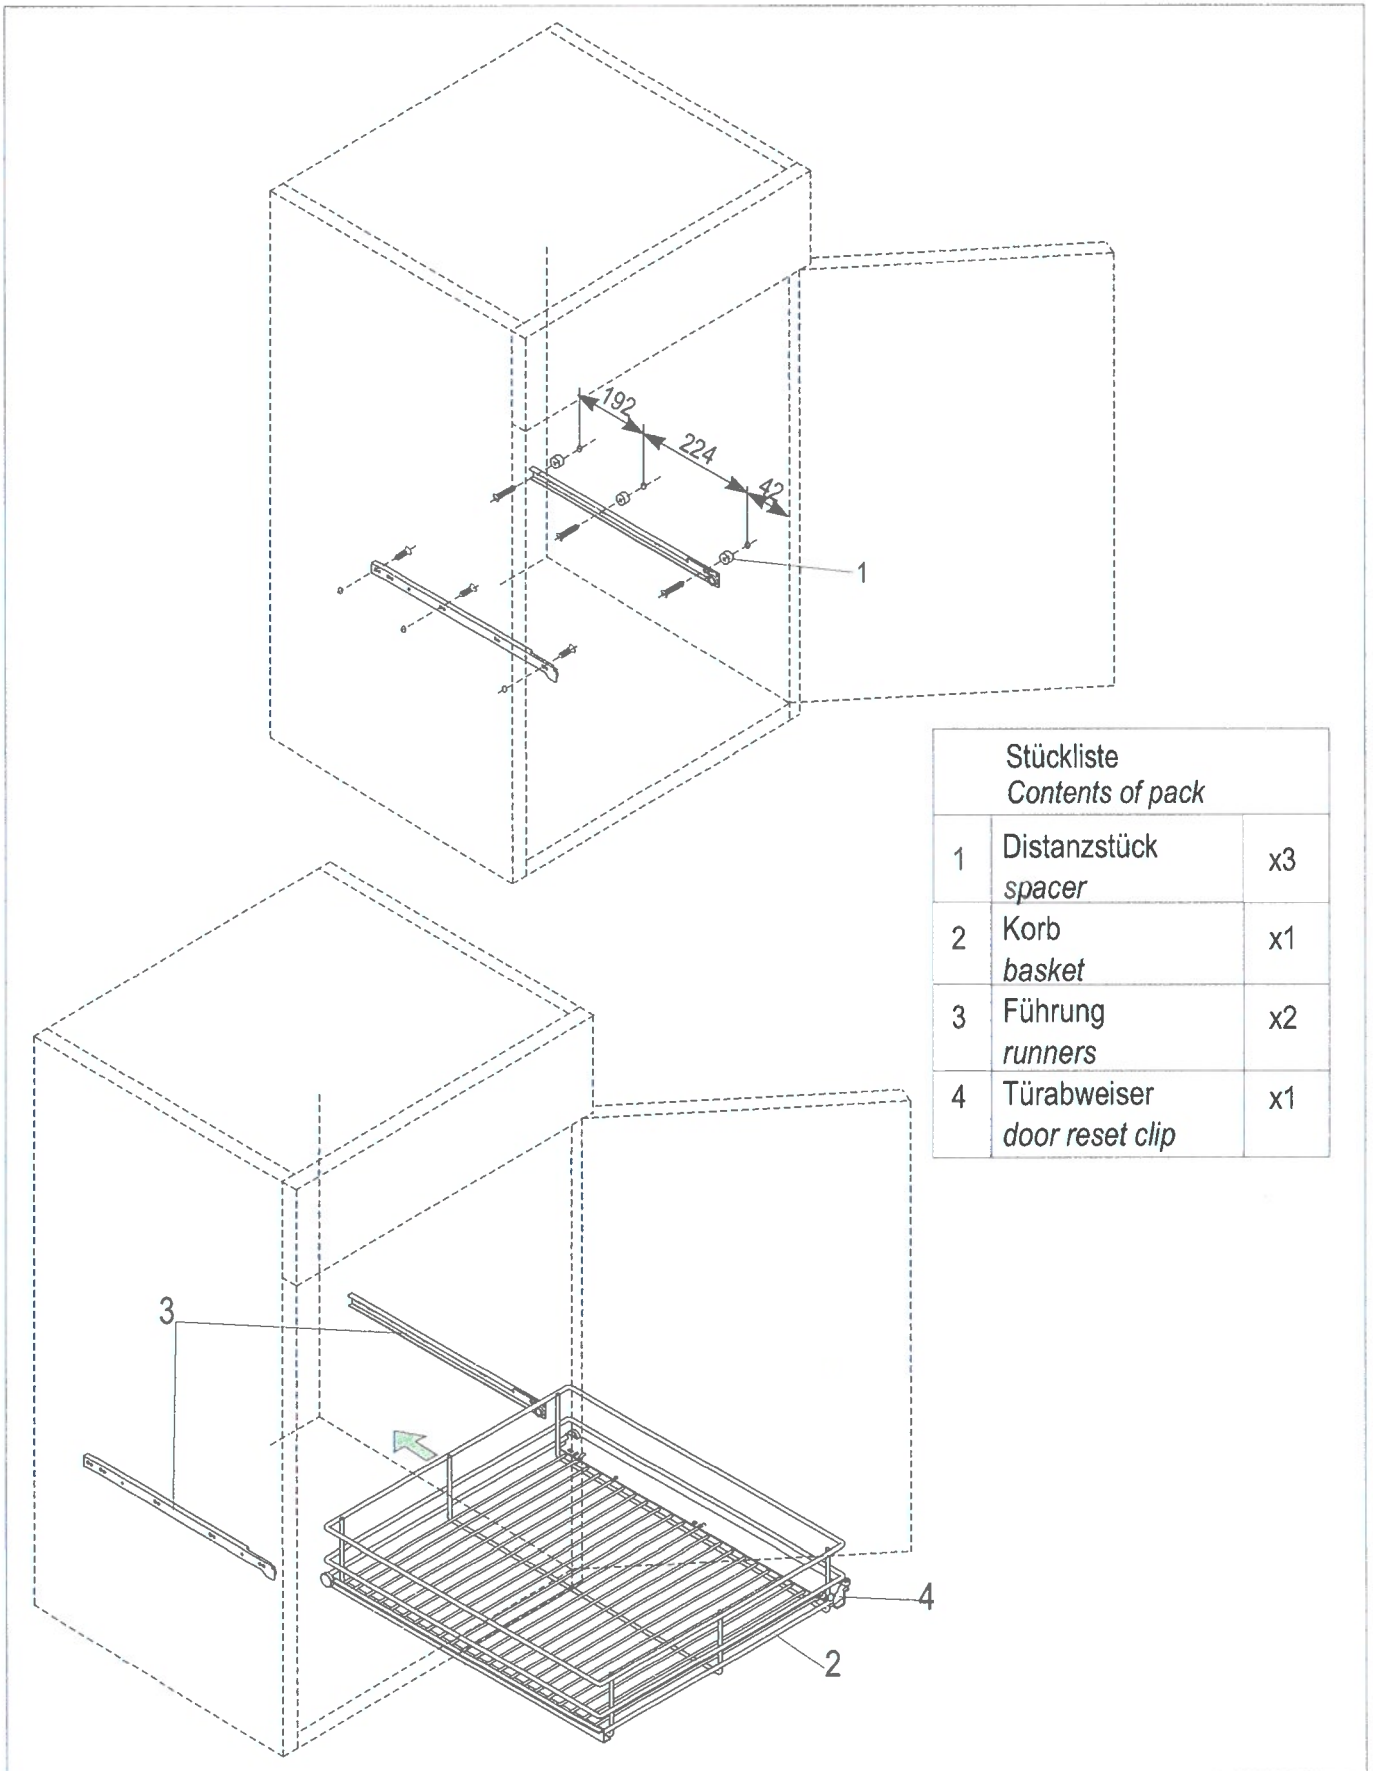

Auszugskorb

©

D

Auszugskorb

Stückliste Contents of pack		
1	Distanzstück spacer	x3
2	Korb basket	x1
3	Führung runners	x2
4	Türabweiser door reset clip	x1