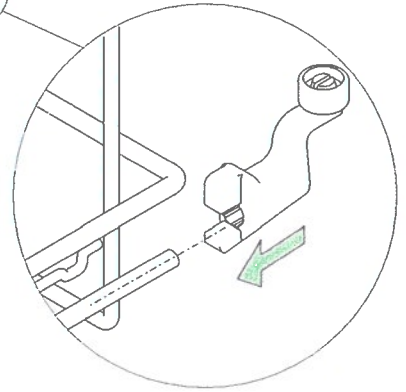

Montageanleitung

Auszugskorb

Art.-Nr. 007457 - 007462

Mounting instructions for pull-out baskets

Art.-No. 007457 - 007462

Auszugskorb

A

B

Auszugskorb

©

D

Auszugskorb

Stückliste Contents of pack		
1	Distanzstück spacer	x3
2	Korb basket	x1
3	Führung runners	x2
4	Türabweiser door reset clip	x1