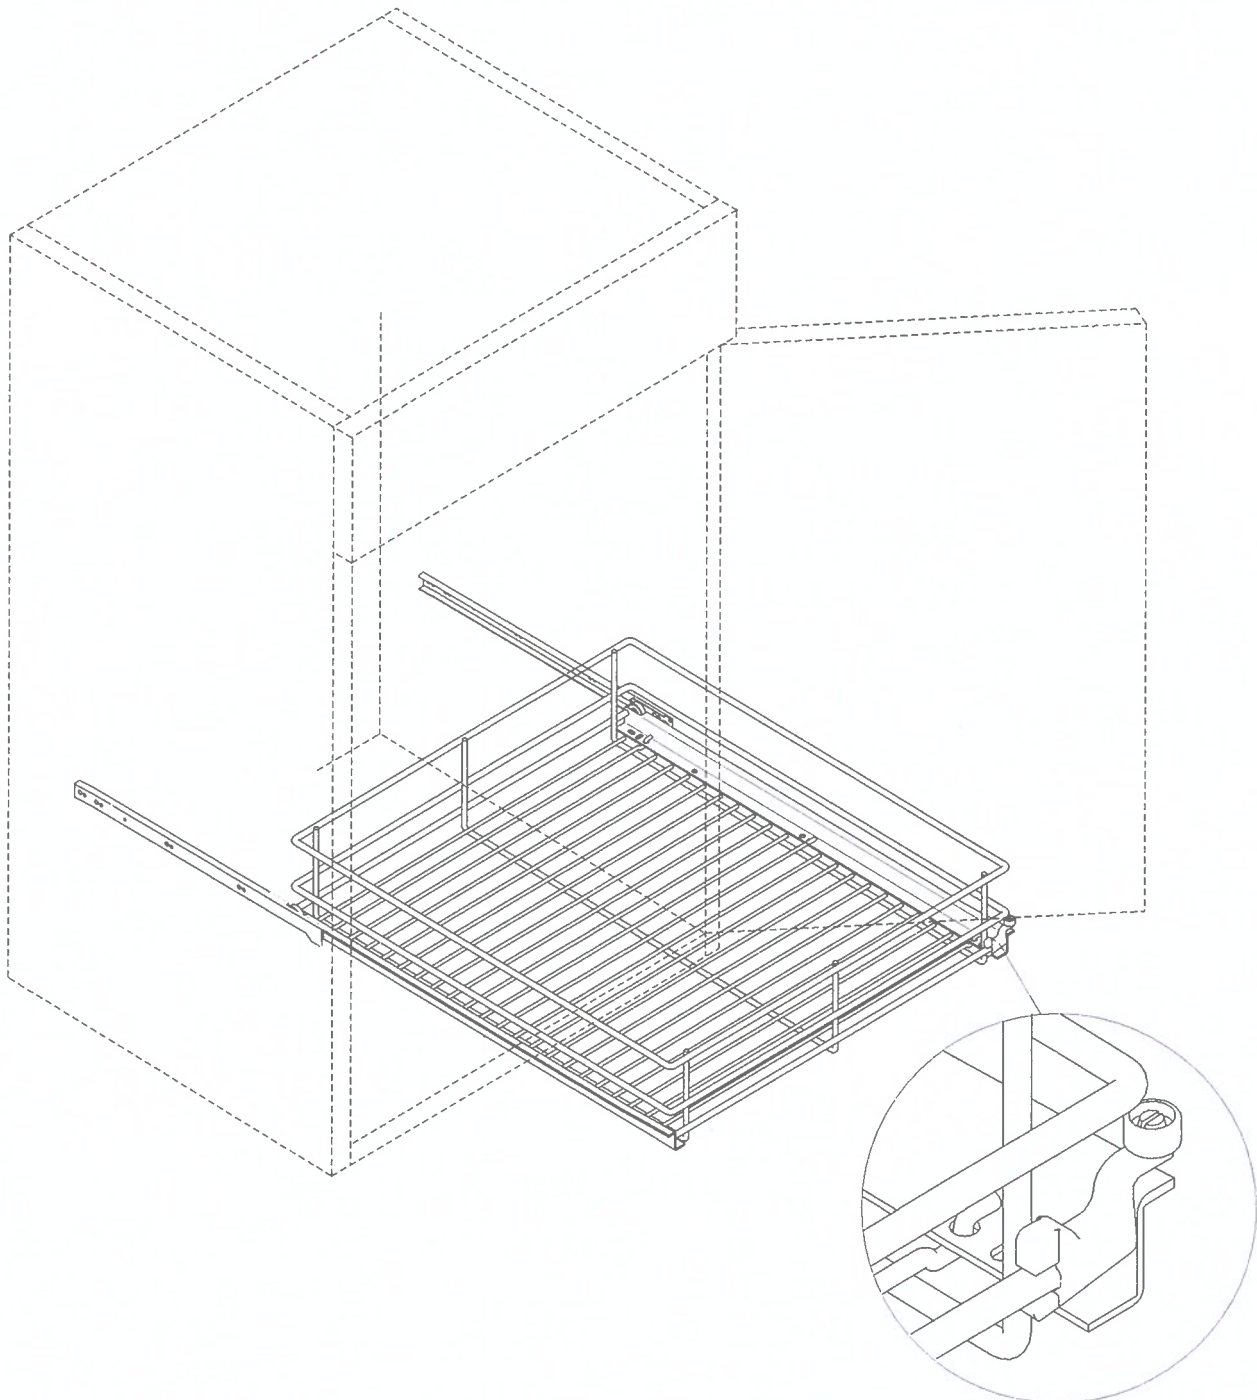

Montageanleitung

Auszugskorb

Art.-Nr. 007457 - 007462

Mounting instructions for pull-out baskets

Art.-No. 007457 - 007462

Auszugskorb

A

B

Auszugskorb

©

D

Auszugskorb

Stückliste Contents of pack		
1	Distanzstück spacer	x3
2	Korb basket	x1
3	Führung runners	x2
4	Türabweiser door reset clip	x1