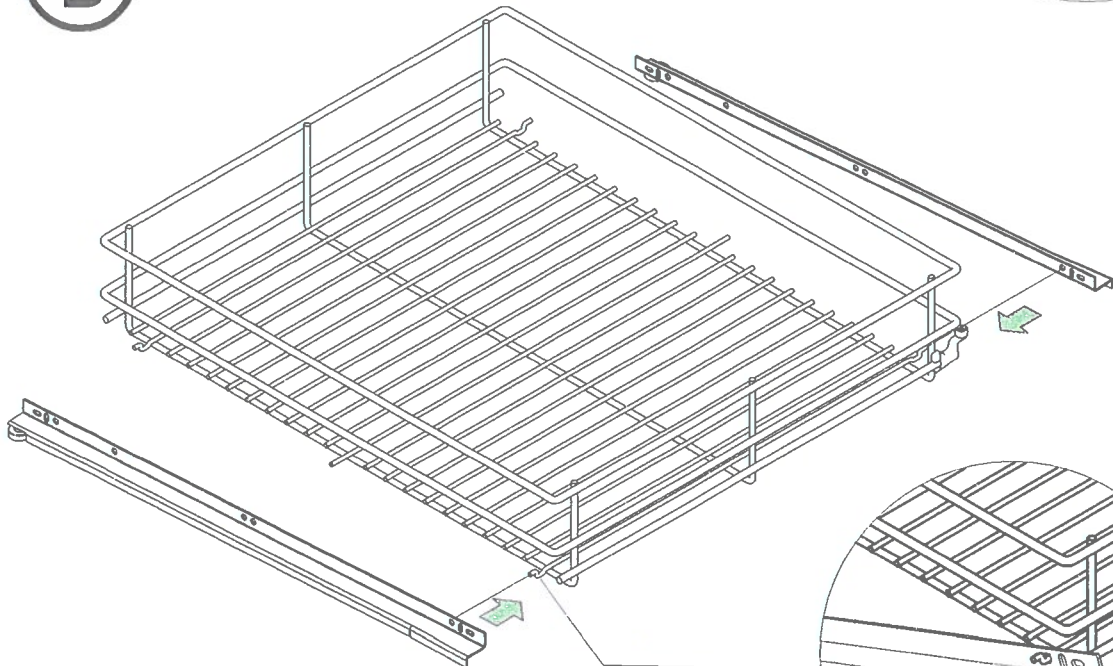

Montageanleitung

Auszugskorb

Art.-Nr. 007457 - 007462

Mounting instructions for pull-out baskets

Art.-No. 007457 - 007462

Auszugskorb

A

B

Auszugskorb

©

D

Auszugskorb

Stückliste Contents of pack		
1	Distanzstück spacer	x3
2	Korb basket	x1
3	Führung runners	x2
4	Türabweiser door reset clip	x1