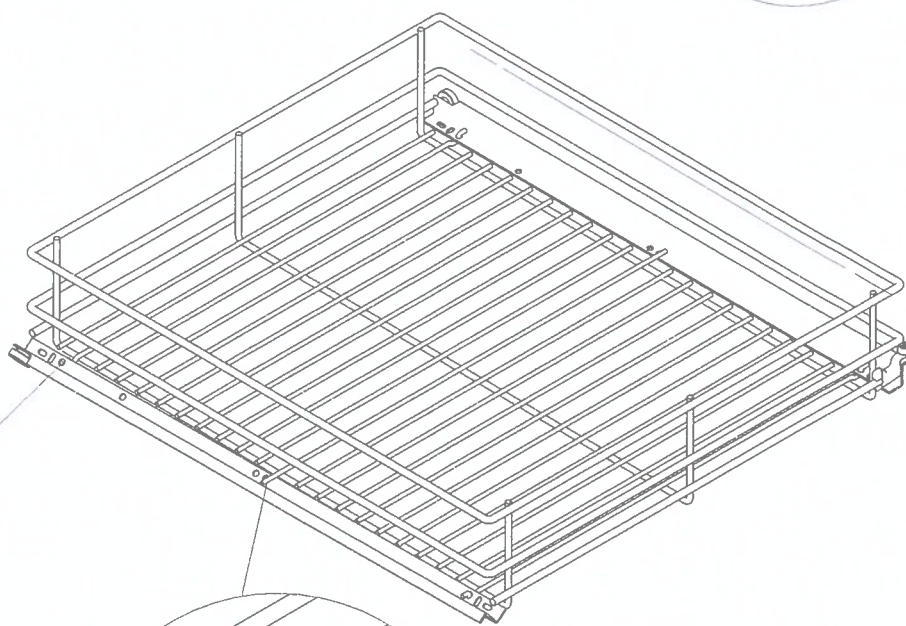

Montageanleitung

Auszugskorb

Art.-Nr. 007457 - 007462

Mounting instructions for pull-out baskets

Art.-No. 007457 - 007462

Auszugskorb

A

B

Auszugskorb

©

D

Auszugskorb

Stückliste Contents of pack		
1	Distanzstück spacer	x3
2	Korb basket	x1
3	Führung runners	x2
4	Türabweiser door reset clip	x1