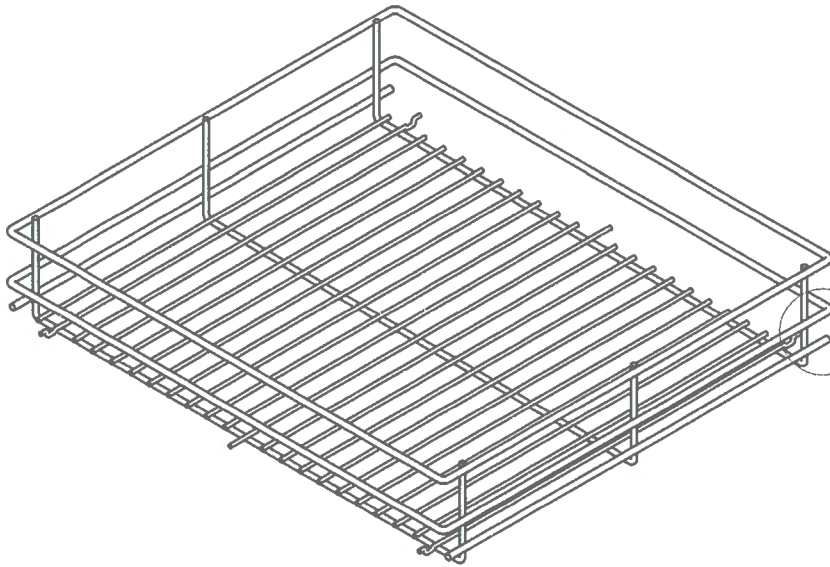

Montageanleitung

Auszugskorb

Art.-Nr. 007457 - 007462

Mounting instructions for pull-out baskets

Art.-No. 007457 - 007462

Auszugskorb

A

B

Auszugskorb

©

D

Auszugskorb

Stückliste Contents of pack		
1	Distanzstück spacer	x3
2	Korb basket	x1
3	Führung runners	x2
4	Türabweiser door reset clip	x1