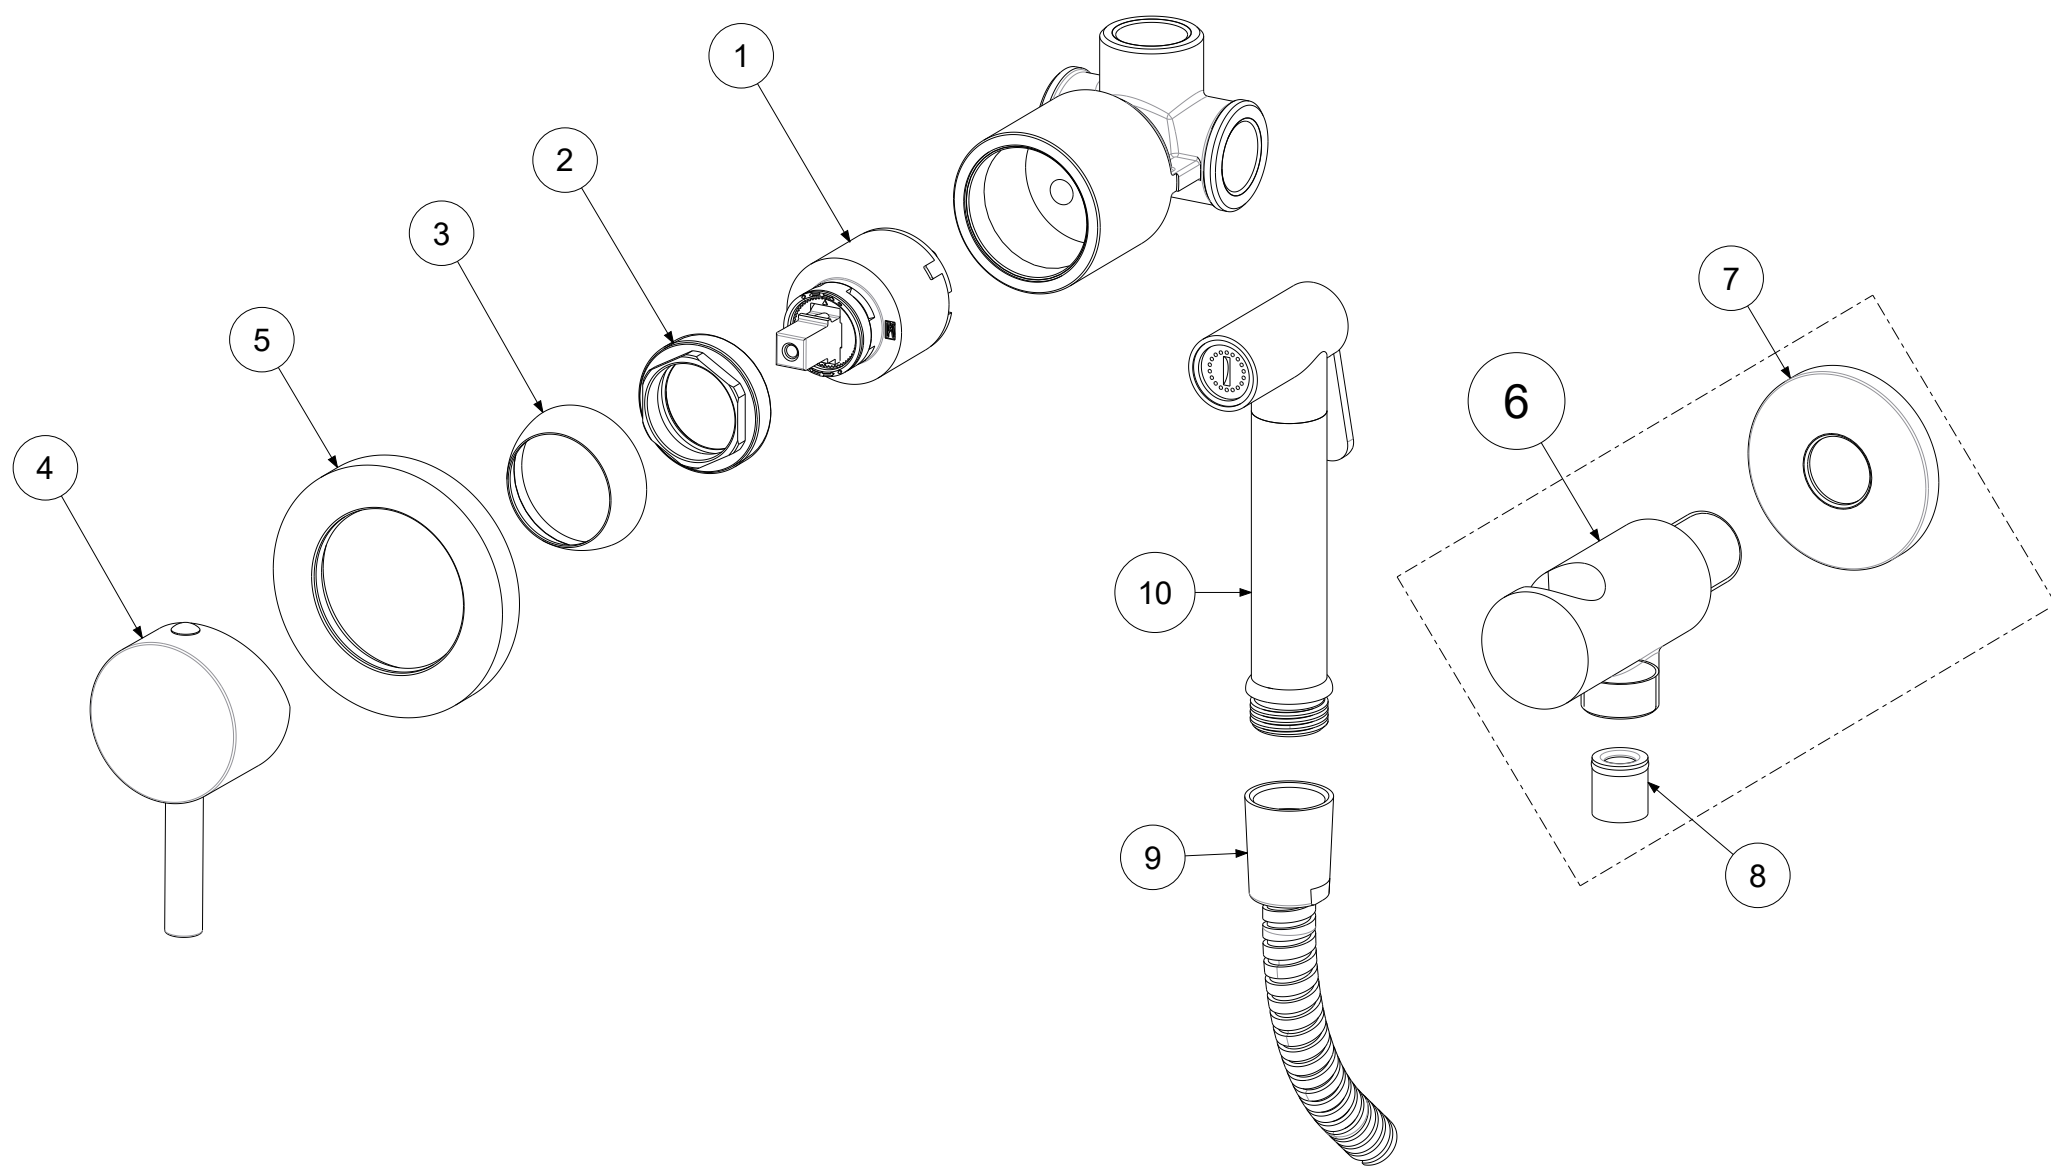

P Item	CODICE Code	DESCRIZIONE Designation
1	ZA91104R	Cartuccia miscelatore D.35 s/distributore CON REGOLAZIONE
2	ZGHI010	Ghiera ferma cartuccia 37 x 1
3	ZCAP034..	Cappuccio sottoleva metallo 37x1
4	ZLEV085..	Leva Stick corta
5	ZPIA082..	Piastra con guarnizione per miscelatore
6	ZSUP031..	Preso acqua TONDA con supp. doccia con valv.
7	ZACC423..	Rosone tondo x supporto con presa acqua
8	ZACC146	Valvolina antiritorno D.15 mod. normale Lungo
9	ZFLO030..	Flessibile cm.120 per idroscopino
10	ZDOC120..	Doccia pulsante TWEET ROUND (tonda)

	APPROVATO: Approved:			A3	SCALA Scale	1:2	MATERIALE Material	VARI
	DISEGNATO: Design:	Bertoli	19/02/2021		UNITA' Unit	mm	SERIE Range	--
			DESCRIZIONE - Description: Set bidet tondo composto da: LIG010CR70+ZSUP031CR+ZDOC120CR+ZFOL030CR Round concealed bidet set					
FOGLIO - Sheet:		Ricambi		CODICE - Part Number:		KITDUP110CR		