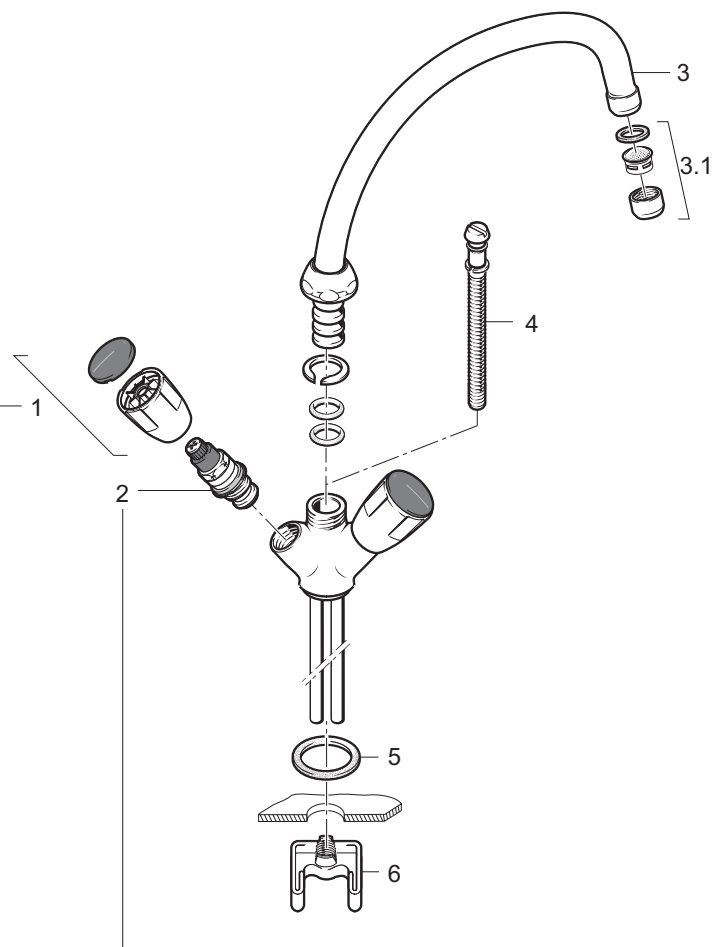

Pos.	Art. nr.	Benaming
------	----------	----------

1	zie bovenstaande tabel	Knoppen
2	zie bovenstaande tabel	Bovendelen
3	F 963 098 AA	Draaibare U-uitloop, voorsprong 200mm compleet met bevest.set
3.1	F 963 119 AA	Perlator opschroef M22x1
4	F 963 424 NU	Topfix bevestigingspen lang
5	F 963 188 NU	Onderlegging Ø40 x Ø34 x 2mm
6	A 962 328 NU	Opvulplaat voor keukenblad
7	F 963 009 NU	Topfix bevestigingsset
8	F 963 426 NU	Aansluitslang M10 x G3/8" x 400mm (1x)

Nimbus I

LET OP! Productiedatum tot juli 2007

VENLO

Keukenmengkraan

tot juli 2007

*H3330001 *F2540AA *H2909A01 *F2533AA Messing	H1709A01 F2521AA Project	H1709A01 F2521AA Project	*H1209A01 *F2518AA *H1209A02 *F2519AA Comfort	H1909A01 F2528AA H1909A02 F2529AA Nostalgisch
F963580AA	warm F963582AA	koud F963583AA	F963581AA	F963584AA

Pos.	Art. nr.	Benaming
------	----------	----------

1	zie bovenstaande tabel	Knoppen
2	zie bovenstaande tabel	Bovendelen
3	F 963 098 AA	Draaibare U-uitloop, voorsprong 200mm compleet met bevest.set
3.1	F 963 119 AA	Perlator opschroef M22x1
4	F 963 228 NU	Bevestigingspen lang
5	F 963 188 NU	Onderlegging Ø40 x Ø34 x 2mm
6	F 963 143 NU	Klemdeel Venlovix systeem