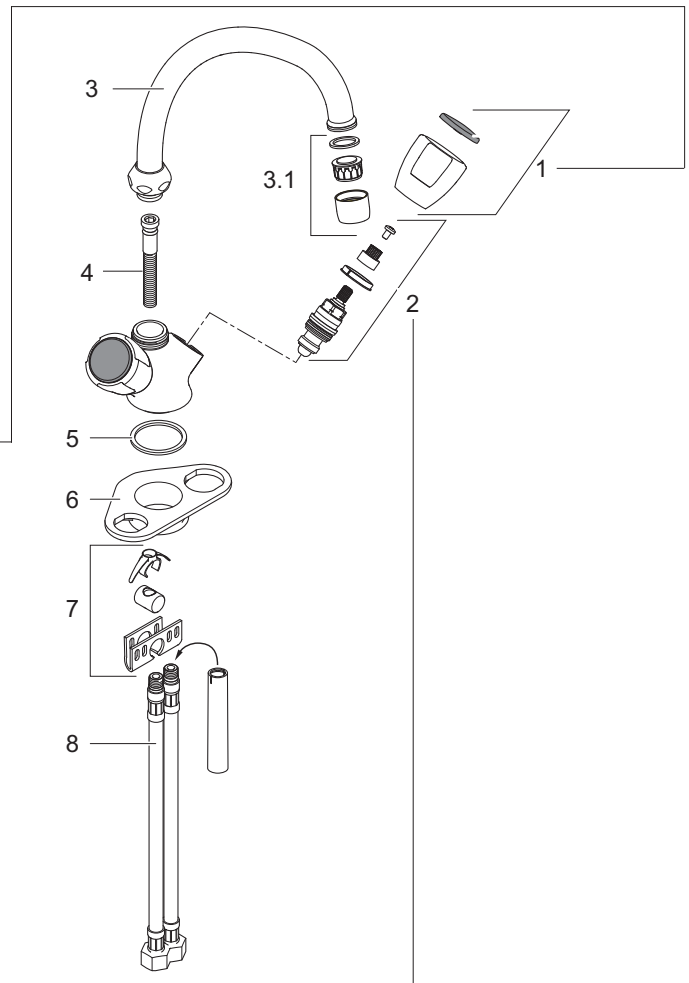

Nimbus I

LET OP! Productiedatum vanaf juli 2007

VENLO

Keukenmengkraan

vanaf juli 2007

*H3330001 *F2540AA *H2909A01 *F2533AA Messing	H1709A01 F2521AA Project	H1709A01 F2521AA Project	*H1209A01 *F2518AA *H1209A02 *F2519AA Comfort	H1909A01 F2528AA H1909A02 F2529AA Nostalgisch
F963580AA	warm F963582AA	koud F963583AA	F963581AA	F963584AA

Pos.	Art. nr.	Benaming
------	----------	----------

1	zie bovenstaande tabel	Knoppen
2	zie bovenstaande tabel	Bovendelen
3	F 963 098 AA	Draaibare U-uitloop, voorsprong 200mm compleet met bevest.set
3.1	F 963 119 AA	Perlator opschroef M22x1
4	F 963 424 NU	Topfix bevestigingspen lang
5	F 963 188 NU	Onderlegging Ø40 x Ø34 x 2mm
6	A 962 328 NU	Opvulplaat voor keukenblad
7	F 963 009 NU	Topfix bevestigingsset
8	F 963 426 NU	Aansluitslang M10 x G3/8" x 400mm (1x)

Pos.	Art. nr.	Benaming
------	----------	----------

1	zie bovenstaande tabel	Knoppen
2	zie bovenstaande tabel	Bovendelen
3	F 963 098 AA	Draaibare U-uitloop, voorsprong 200mm compleet met bevest.set
3.1	F 963 119 AA	Perlator opschroef M22x1
4	F 963 228 NU	Bevestigingspen lang
5	F 963 188 NU	Onderlegging Ø40 x Ø34 x 2mm
6	F 963 143 NU	Klemdeel Venlovix systeem