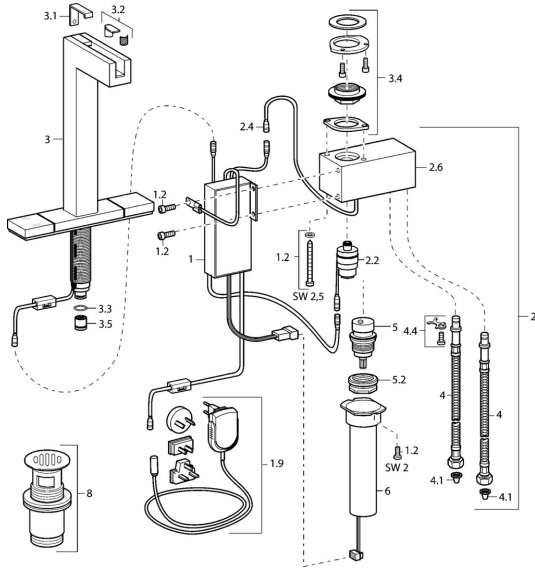

EAN: 4015474111639
static.hansa.com/07612201

Reserveonderdelen

SP07602201

	Naam	Code
1.2	Schroef Stopgezet	59912949
1.9	Electrische doos Stopgezet	59913139
2	Stuureenheid Stopgezet	59912952
2.2	Magneetventiel, SW17	59912947
2.4	Temperatuur sensor Stopgezet	59913037
3	Uitloop Chroom Stopgezet	59912953
3.1	Kap Chroom Stopgezet	59912944
3.2	Filter sproeier	59912945
3.3	O-ring, d 12x2	59912950
3.4	Bevestigingsset Stopgezet	59912943
3.5	Doorvoerbegrenzer, 4L/min	59912951
4	Flexibele aansluitingen, L=370, G3/8 Stopgezet	59911626
4.1	Vuilfilter	59911684
4.4	Attachment clamp Stopgezet	59911416
5	Binnenwerk	59913038
5.2	Schroefoog, M32x1, SW27 Stopgezet	59913039
6	Controle eenheid Stopgezet	59912948
8	Wastegarnituur Chroom Stopgezet	59912942
N.I.	Magneetventiel	59912240
N.I.	Uitloop Chroom Stopgezet	59913389
N.I.	Filter sproeier, 0.5x0.5 Stopgezet	59913644
N.I.	Slangen, G3/8xG3/8 Stopgezet	59913645
N.I.	Push button Stopgezet	59913886
N.I.	Push button Stopgezet	59913887
N.I.	Controle eenheid, (2012-) Stopgezet	59913888
N.I.	Adapter Stopgezet	59913889
N.I.	Slangen, G3/8xG3/8, L=300 (2012-) Stopgezet	59913902